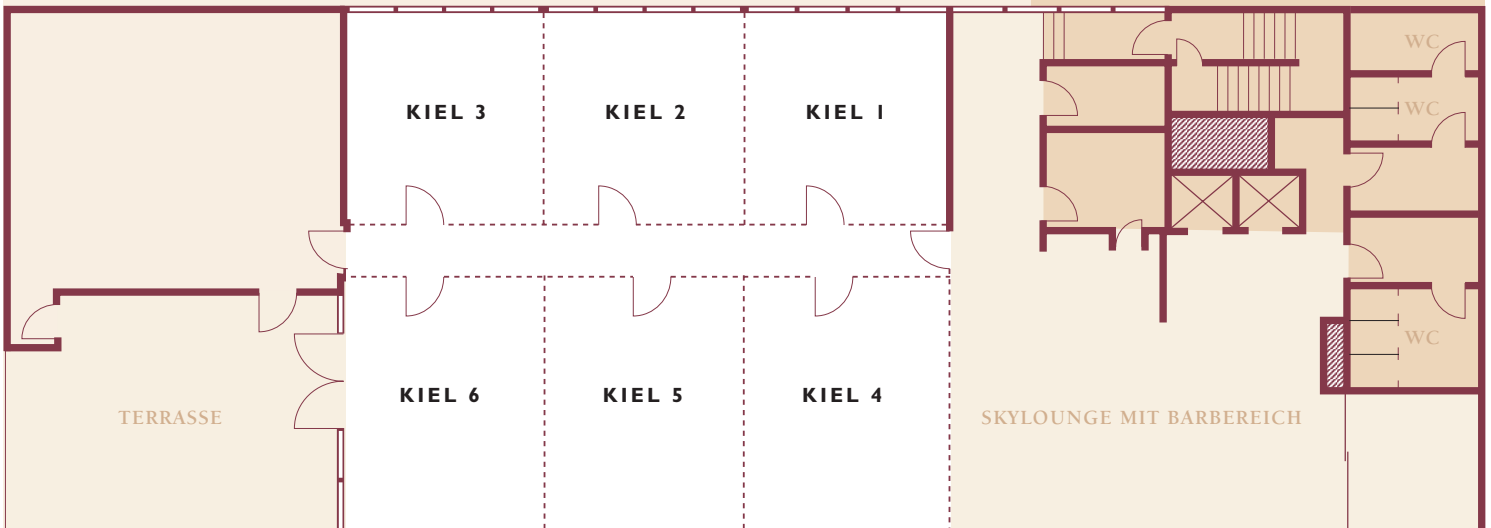

GOLDEN TULIP

BERLIN - HOTEL HAMBURG

Erdgeschoss

Alle Tagungsräume mit Tageslicht,
Beleuchtungsanlage und Klimaanlage.

High Speed Internet Anschluss
im Tagungsraum kostenfrei!

II.OG

Maßstab ca. 1:200

TAGUNGSRÄUME

Raum	qm					
Lübeck	50	40	20	18	20	–
Restaurant	138	120	–	–	–	80
Kiel 1 bis 6	230	190	120	60	70	120
Kiel 4 bis 6	111	100	70	50	55	–
Kiel 1 bis 3	100	90	60	45	50	–
Kiel 4 + 5	74	49	37	18	25	–
Kiel 1 + 2	66	44	33	17	20	–
Kiel 4	37	29	19	12	15	–
Kiel 5	37	29	19	12	15	–
Kiel 6	37	29	19	12	15	–
Kiel 1	33	25	15	10	13	–
Kiel 2	33	25	15	10	13	–
Kiel 3	33	25	15	10	13	–