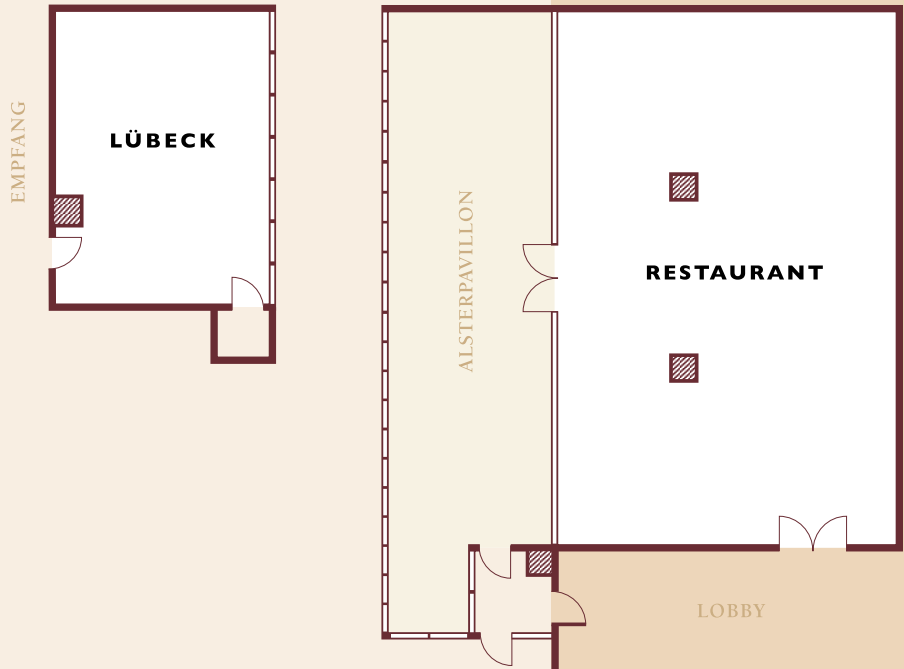

GOLDEN TULIP

BERLIN - HOTEL HAMBURG

Erdgeschoss

Alle Tagungsräume mit Tageslicht,
Beleuchtungsanlage und Klimaanlage.

High Speed Internet Anschluss
im Tagungsraum kostenfrei!

II.OG

Maßstab ca. 1:200

TAGUNGSRÄUME

Raum	qm					
Lübeck	50	40	20	18	20	–
Restaurant	138	120	–	–	–	80
Kiel 1 bis 6	230	190	120	60	70	120
Kiel 4 bis 6	111	100	70	50	55	–
Kiel 1 bis 3	100	90	60	45	50	–
Kiel 4 + 5	74	49	37	18	25	–
Kiel 1 + 2	66	44	33	17	20	–
Kiel 4	37	29	19	12	15	–
Kiel 5	37	29	19	12	15	–
Kiel 6	37	29	19	12	15	–
Kiel 1	33	25	15	10	13	–
Kiel 2	33	25	15	10	13	–
Kiel 3	33	25	15	10	13	–